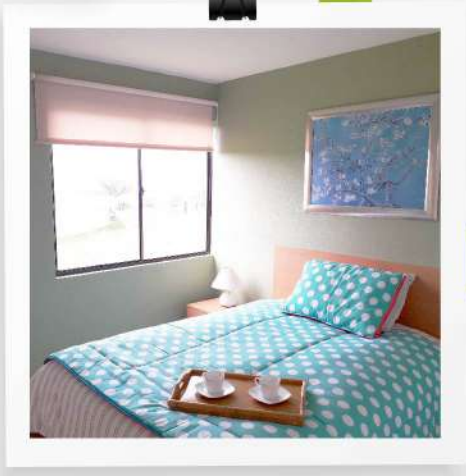

DEPARTAMENTOS

**BOSQUES DEL
PEDREGAL**
Modelo FRESNO

BOSQUES DEL PEDREGAL FRESNO

50.14 m²
Construcción

2 Recámaras

1 Baño

Patio de Servicio

*La información presentada es únicamente con fines ilustrativos,
el prototipo puede variar a discreción de Consorcio Hogar.