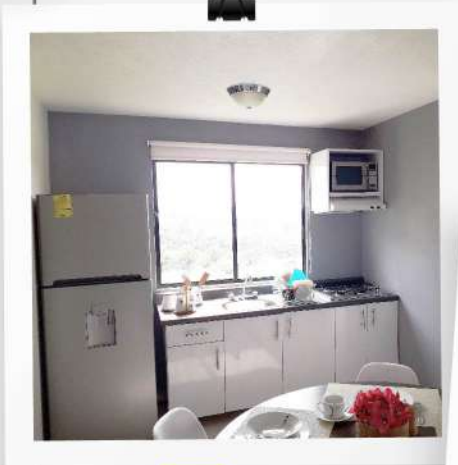

DEPARTAMENTOS

**BOSQUES DEL
PEDREGAL**
Modelo FRESNO

BOSQUES DEL PEDREGAL FRESNO

50.14 m²
Construcción

2 Recámaras

1 Baño

Patio de Servicio

*La información presentada es únicamente con fines ilustrativos,
el prototipo puede variar a discreción de Consorcio Hogar.